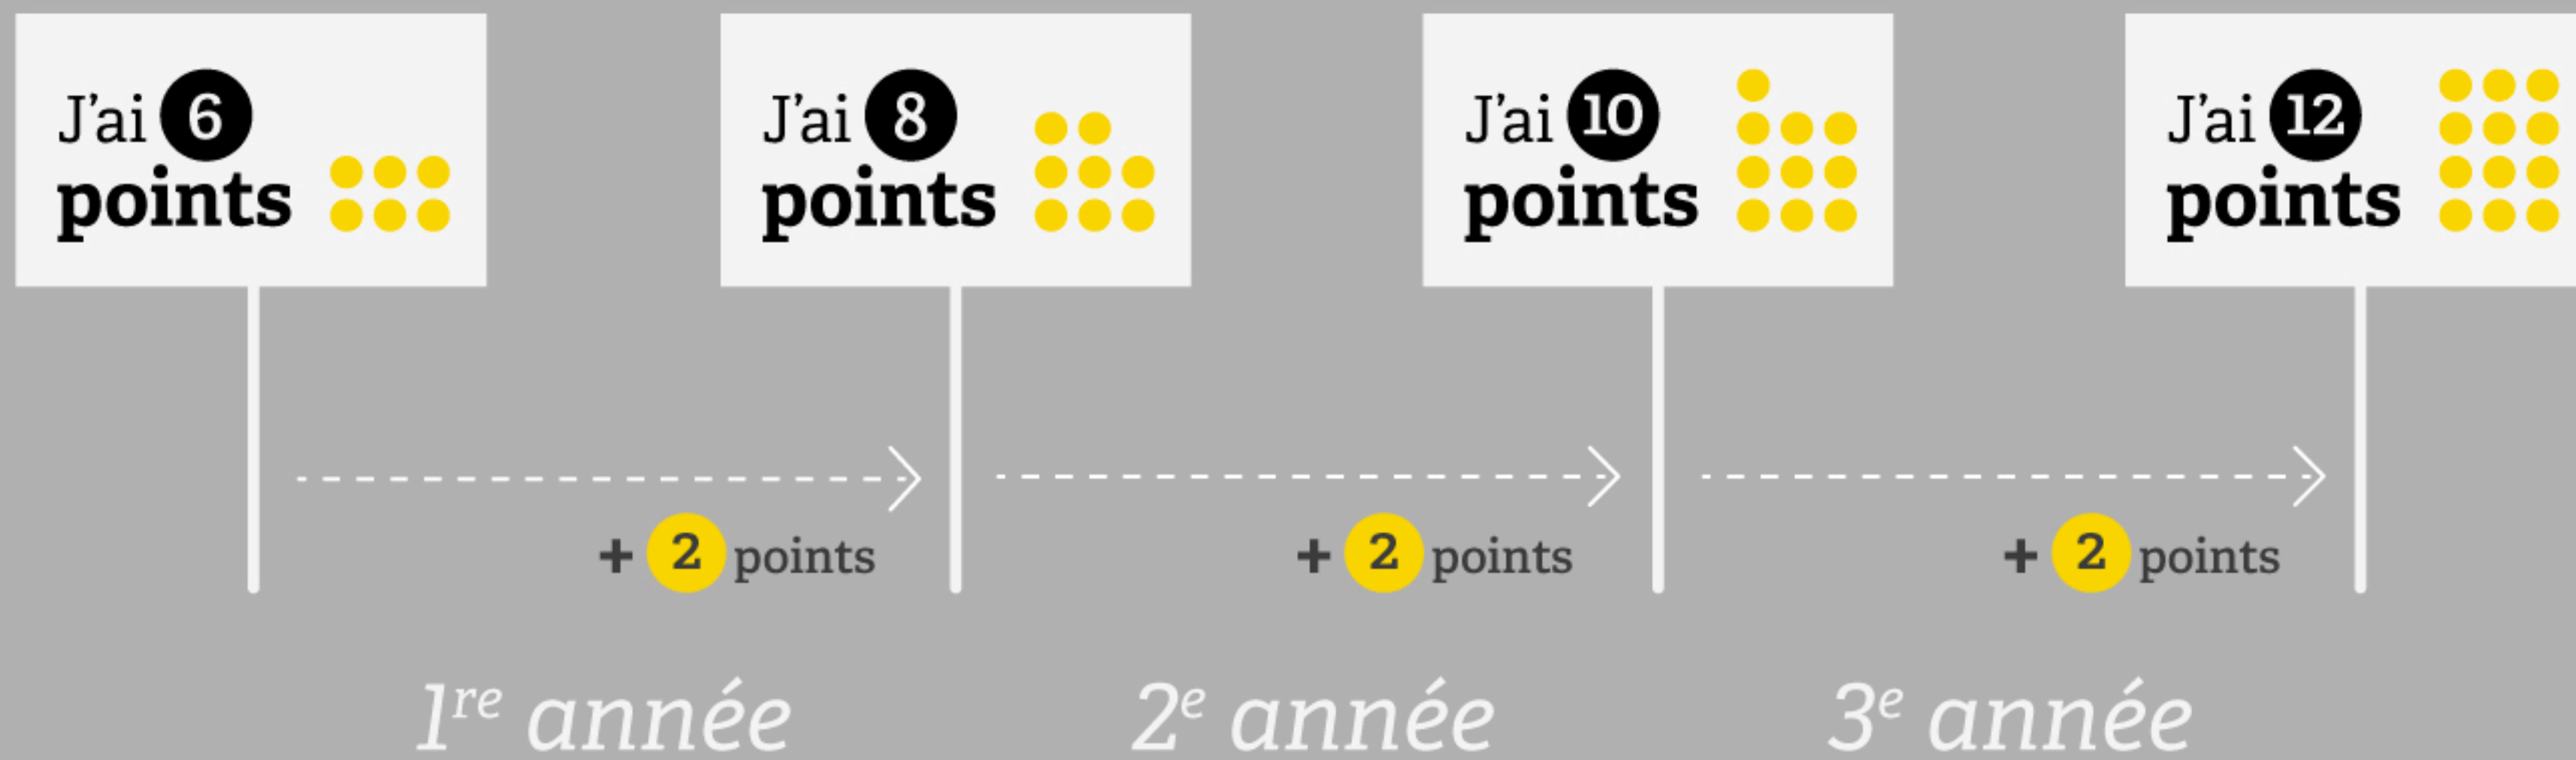

COMMENT RACCOURCIR LE DÉLAI POUR ACQUÉRIR SES 12 POINTS AVEC "UNE FORMATION POST PERMIS" ?

CAS N°1 :

J'ai eu le permis en conduite traditionnelle

SANS la formation post permis

AVEC la formation post permis